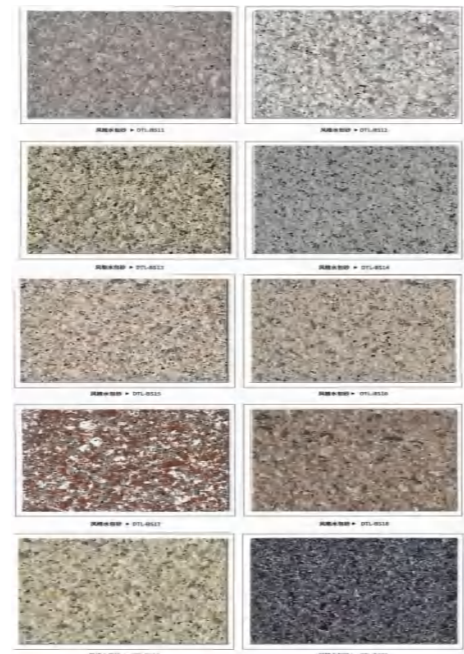

KMF 3602

快特板-天鹅绒系列

天鹅绒色卡

- 1、适用适用于酒店、住宅、娱乐场所等高档建筑物室内装饰。
- 2、具有环保，防霉防潮、耐污、抗划痕，耐火不燃，触感细腻柔润，通过光线折射产生动态光影效果，不同角度下呈现渐变色彩，营造丰富的层次感和艺术感

快特板-多彩冠晶石系列

KGJ 0001

冠晶石/水包砂色卡01

冠晶石/水包砂色卡02